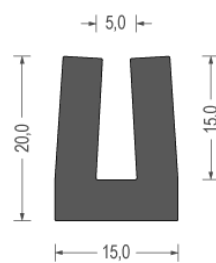

Zwart / Black
Rol / Coil : 25 m1