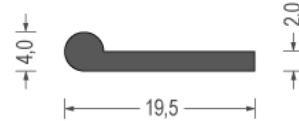

EPDM moos P-profielen

EPDM cell P-profiles

Zwart / Black
Rol / Coil : 50 m1

Zwart / Black
Rol / Coil : 100 m1

Zwart / Black
Rol / Coil : 100 m1

Grijs / Grey
Rol / Coil : 50 m1

Zwart / Black
Rol / Coil : 50 m1