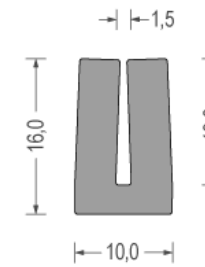

EPDM cell U-profiles

Zwart / Black
Rol / Coil : 200 m1

Grijs / Grey
Rol / Coil : 100 m1

Zwart / Black
Rol / Coil : 100 m1

Zwart / Black
Rol / Coil : 100 m1

Zwart / Black
Rol / Coil : 50 m1

Zwart / Black
Rol / Coil : 50 m1

Zwart / Black
Rol / Coil : 50 m1

Zwart / Black
Rol / Coil : 50 m1

Zwart / Black
Rol / Coil : 50 m1

Zwart / Black
Rol / Coil : 50 m1

Grijs / Grey
Rol / Coil : 50 m1

Zwart / Black
Rol / Coil : 50 m1

Zwart / Black (Nitrile/NBR)
Rol / Coil : 50 m1

Zwart / Black
Rol / Coil : 25 m1

Zwart / Black
Rol / Coil : 50 m1

EPDM moos diverseprofielen

EPDM cell misc. profiles

Grijs / Grey
Rol / Coil : 300 m1

Grijs / Grey
Rol / Coil : 150 m1

Zwart / Black
Rol / Coil : 100 m1