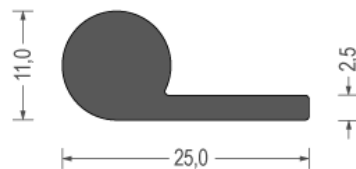

Zwart / Black
Rol / Coil : 50 m1