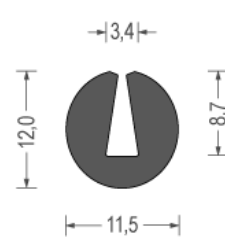

Zwart / Black
 Rol / Coil : 50 m1

Zwart / Black
 Rol / Coil : 50 m1

Zwart / Black
 Rol / Coil : 50 m1

Zwart / Black
 Rol / Coil : 50 m1

Zwart / Black
 Rol / Coil : 50 m1

Zwart / Black (Nitrile/NBR)
 Rol / Coil : 50 m1

EPDM cell U-profiles

Zwart / Black
Rol / Coil : 200 m1

Grijs / Grey
Rol / Coil : 100 m1

Zwart / Black
Rol / Coil : 100 m1

Zwart / Black
Rol / Coil : 100 m1

Zwart / Black
Rol / Coil : 50 m1

Zwart / Black
Rol / Coil : 50 m1