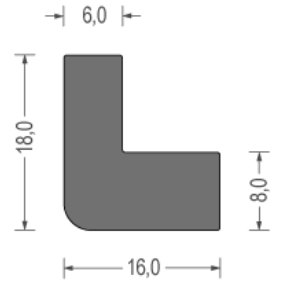

Zwart / Black
Rol / Coil : 25 m1

Zwart / Black
Rol / Coil : 50 m1

EPDM moos diverseprofielen

EPDM cell misc. profiles

Grijs / Grey
Rol / Coil : 300 m1

Grijs / Grey
Rol / Coil : 150 m1

Zwart / Black
Rol / Coil : 100 m1