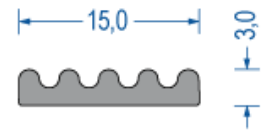

Zwart / Black
Rol / Coil : 25 m1

Zwart / Black
Rol / Coil : 50 m1

EPDM moos diverseprofielen

EPDM cell misc. profiles

Grijs / Grey
Rol / Coil : 300 m1

Grijs / Grey
Rol / Coil : 150 m1

Zwart / Black
Rol / Coil : 100 m1