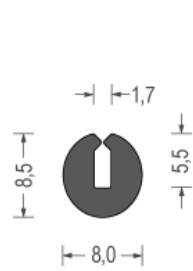

EPDM moos P-profielen

EPDM cell P-profiles

Zwart / Black
Rol / Coil : 50 m1

Zwart / Black
Rol / Coil : 100 m1

Zwart / Black
Rol / Coil : 100 m1

Grijs / Grey
Rol / Coil : 50 m1

Zwart / Black
Rol / Coil : 50 m1

Zwart / Black
Rol / Coil : 50 m1

Zwart / Black
Rol / Coil : 50 m1

Zwart / Black
Rol / Coil : 50 m1

Grijs / Grey
Rol / Coil : 25 m1

Zwart / Black
Rol / Coil : 50 m1

Grijs / Grey
Rol / Coil : 25 m1

Zwart / Black
Rol / Coil : 50 m1

EPDM moos U-profielen

EPDM cell U-profiles

Zwart / Black
 Rol / Coil : 50 m1

Zwart / Black
 Rol / Coil : 200 m1

Zwart / Black
 Rol / Coil : 100 m1

Zwart / Black
 Rol / Coil : 50 m1

Zwart / Black
 Rol / Coil : 50 m1