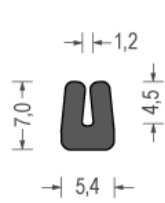

Zwart / Black
 Rol / Coil : 50 m1

Zwart / Black
 Rol / Coil : 50 m1

Zwart / Black
 Rol / Coil : 50 m1

Zwart / Black
 Rol / Coil : 50 m1

Zwart / Black
 Rol / Coil : 25 m1

Zwart / Black
 Rol / Coil : 25 m1

EPDM moos U-profielen

EPDM cell U-profiles

Zwart / Black
Rol / Coil : 200 m1

Grijs / Grey
Rol / Coil : 100 m1

Zwart / Black
Rol / Coil : 100 m1

Zwart / Black
Rol / Coil : 100 m1

Zwart / Black
Rol / Coil : 50 m1

Zwart / Black
Rol / Coil : 50 m1