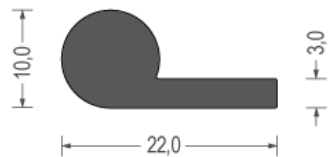

EPDM moos P-profielen

EPDM cell P-profiles

Zwart / Black
Rol / Coil : 50 m1

Zwart / Black
Rol / Coil : 100 m1

Zwart / Black
Rol / Coil : 100 m1

Grijs / Grey
Rol / Coil : 50 m1

Zwart / Black
Rol / Coil : 50 m1