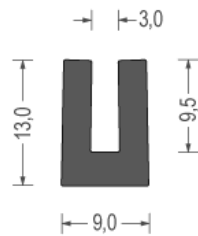

EPDM cell U-profiles

Zwart / Black
Rol / Coil : 200 m1

Grijs / Grey
Rol / Coil : 100 m1

Zwart / Black
Rol / Coil : 100 m1

Zwart / Black
Rol / Coil : 100 m1

Zwart / Black
Rol / Coil : 50 m1

Zwart / Black
Rol / Coil : 50 m1