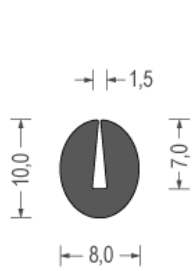

EPDM moos U-profielen

EPDM cell U-profiles

Zwart / Black
 Rol / Coil : 50 m1

Zwart / Black
 Rol / Coil : 200 m1

Zwart / Black
 Rol / Coil : 100 m1

Zwart / Black
 Rol / Coil : 50 m1

Zwart / Black
 Rol / Coil : 50 m1