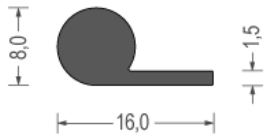

EPDM moos P-profielen

EPDM cell P-profiles

Zwart / Black
Rol / Coil : 50 m1

Zwart / Black
Rol / Coil : 100 m1

Zwart / Black
Rol / Coil : 100 m1

Grijs / Grey
Rol / Coil : 50 m1

Zwart / Black
Rol / Coil : 50 m1