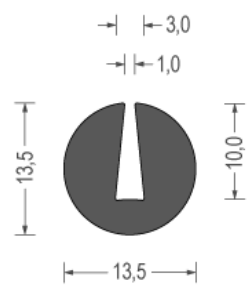

Zwart / Black
Rol / Coil : 50 m1