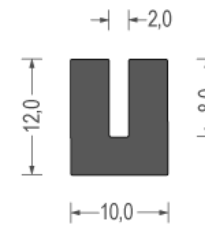

Zwart / Black
Rol / Coil : 50 m1