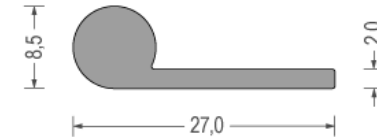

EPDM moos P-profielen

EPDM cell P-profiles

Zwart / Black
Rol / Coil : 50 m1

Zwart / Black
Rol / Coil : 100 m1

Zwart / Black
Rol / Coil : 100 m1

Grijs / Grey
Rol / Coil : 50 m1

Zwart / Black
Rol / Coil : 50 m1