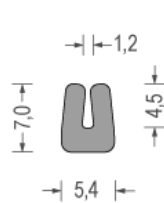

Zwart / Black
 Rol / Coil : 50 m1

Zwart / Black
 Rol / Coil : 50 m1

Zwart / Black
 Rol / Coil : 50 m1

Zwart / Black
 Rol / Coil : 50 m1

Zwart / Black
 Rol / Coil : 25 m1

Zwart / Black
 Rol / Coil : 25 m1

EPDM moos U-profielen

EPDM cell U-profiles

Zwart / Black
Rol / Coil : 200 m1

Grijs / Grey
Rol / Coil : 100 m1

Zwart / Black
Rol / Coil : 100 m1

Zwart / Black
Rol / Coil : 100 m1

Zwart / Black
Rol / Coil : 50 m1

Zwart / Black
Rol / Coil : 50 m1