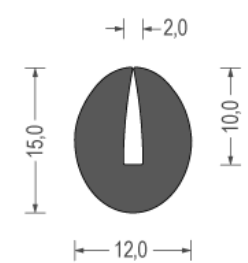

Zwart / Black
 Rol / Coil : 50 m1

Zwart / Black
 Rol / Coil : 50 m1

Zwart / Black
 Rol / Coil : 50 m1

Zwart / Black
 Rol / Coil : 50 m1

Zwart / Black
 Rol / Coil : 50 m1

Zwart / Black (Nitrile/NBR)
 Rol / Coil : 50 m1

EPDM cell U-profiles

Zwart / Black
Rol / Coil : 200 m1

Grijs / Grey
Rol / Coil : 100 m1

Zwart / Black
Rol / Coil : 100 m1

Zwart / Black
Rol / Coil : 100 m1

Zwart / Black
Rol / Coil : 50 m1

Zwart / Black
Rol / Coil : 50 m1