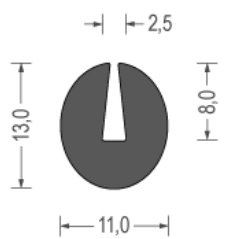

Zwart / Black
Rol / Coil : 50 m1