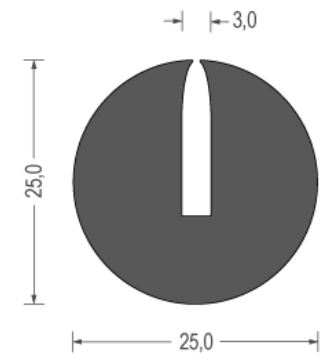

Zwart / Black
Rol / Coil : 25 m1