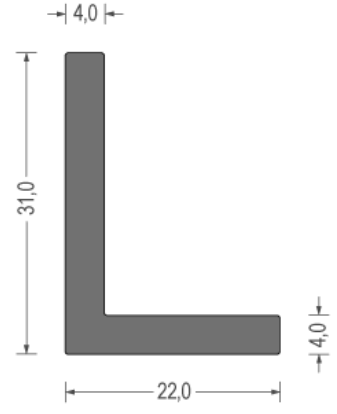

Zwart / Black
Rol / Coil : 25 m1