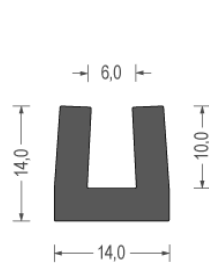

EPDM cell U-profiles

Zwart / Black
Rol / Coil : 200 m1

Grijs / Grey
Rol / Coil : 100 m1

Zwart / Black
Rol / Coil : 100 m1

Zwart / Black
Rol / Coil : 100 m1

Zwart / Black
Rol / Coil : 50 m1

Zwart / Black
Rol / Coil : 50 m1

Zwart / Black
Rol / Coil : 50 m1

Zwart / Black
Rol / Coil : 50 m1

Zwart / Black
Rol / Coil : 50 m1

Zwart / Black
Rol / Coil : 50 m1

Grijs / Grey
Rol / Coil : 50 m1

Zwart / Black
Rol / Coil : 50 m1

Zwart / Black (Nitrile/NBR)
Rol / Coil : 50 m1

Zwart / Black
Rol / Coil : 25 m1

Zwart / Black
Rol / Coil : 50 m1

EPDM moos diverseprofielen

EPDM cell misc. profiles

Grijs / Grey
Rol / Coil : 300 m1

Grijs / Grey
Rol / Coil : 150 m1

Zwart / Black
Rol / Coil : 100 m1