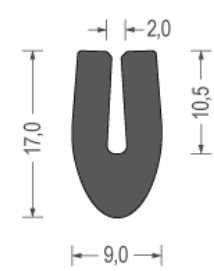

Zwart / Black
Rol / Coil : 50 m1

Zwart / Black
Rol / Coil : 50 m1

Zwart / Black
Rol / Coil : 50 m1

Grijs / Grey
Rol / Coil : 25 m1

Zwart / Black
Rol / Coil : 50 m1

Grijs / Grey
Rol / Coil : 25 m1

Zwart / Black
Rol / Coil : 50 m1

EPDM moos U-profielen

EPDM cell U-profiles

Zwart / Black
 Rol / Coil : 50 m1

Zwart / Black
 Rol / Coil : 200 m1

Zwart / Black
 Rol / Coil : 100 m1

Zwart / Black
 Rol / Coil : 50 m1

Zwart / Black
 Rol / Coil : 50 m1

Zwart / Black
 Rol / Coil : 50 m1

Zwart / Black
 Rol / Coil : 50 m1

Zwart / Black
 Rol / Coil : 50 m1

Zwart / Black
 Rol / Coil : 50 m1

Zwart / Black
 Rol / Coil : 50 m1

Zwart / Black (Nitrile/NBR)
 Rol / Coil : 50 m1