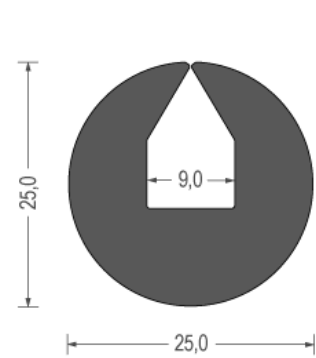

Zwart / Black
Rol / Coil : 25 m1