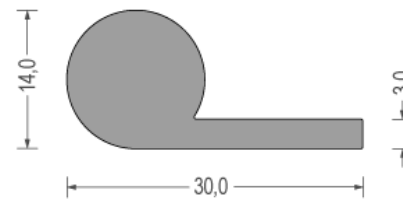

Zwart / Black
Rol / Coil : 50 m1

Zwart / Black
Rol / Coil : 50 m1

Zwart / Black
Rol / Coil : 50 m1

Grijs / Grey
Rol / Coil : 25 m1

Zwart / Black
Rol / Coil : 50 m1

Grijs / Grey
Rol / Coil : 25 m1

Zwart / Black
Rol / Coil : 50 m1