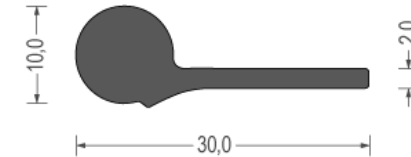

Zwart / Black
Rol / Coil : 50 m1