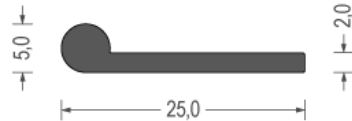

EPDM moos P-profielen

EPDM cell P-profiles

Zwart / Black
Rol / Coil : 50 m1

Zwart / Black
Rol / Coil : 100 m1

Zwart / Black
Rol / Coil : 100 m1

Grijs / Grey
Rol / Coil : 50 m1

Zwart / Black
Rol / Coil : 50 m1