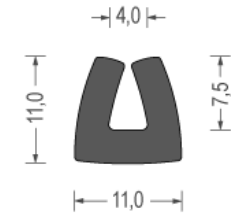

EPDM cell U-profiles

Zwart / Black
Rol / Coil : 200 m1

Grijs / Grey
Rol / Coil : 100 m1

Zwart / Black
Rol / Coil : 100 m1

Zwart / Black
Rol / Coil : 100 m1

Zwart / Black
Rol / Coil : 50 m1

Zwart / Black
Rol / Coil : 50 m1

Zwart / Black
Rol / Coil : 50 m1

Zwart / Black
Rol / Coil : 50 m1

Zwart / Black
Rol / Coil : 50 m1

Zwart / Black
Rol / Coil : 50 m1

Grijs / Grey
Rol / Coil : 50 m1

Zwart / Black
Rol / Coil : 50 m1

Zwart / Black (Nitrile/NBR)
Rol / Coil : 50 m1

Zwart / Black
Rol / Coil : 25 m1

Zwart / Black
Rol / Coil : 50 m1

EPDM moos diverseprofielen

EPDM cell misc. profiles

Grijs / Grey
Rol / Coil : 300 m1

Grijs / Grey
Rol / Coil : 150 m1

Zwart / Black
Rol / Coil : 100 m1