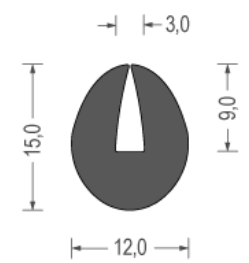

Zwart / Black
 Rol / Coil : 50 m1

Zwart / Black
 Rol / Coil : 50 m1

Zwart / Black
 Rol / Coil : 50 m1

Zwart / Black
 Rol / Coil : 50 m1

Zwart / Black
 Rol / Coil : 50 m1

Zwart / Black (Nitrile/NBR)
 Rol / Coil : 50 m1