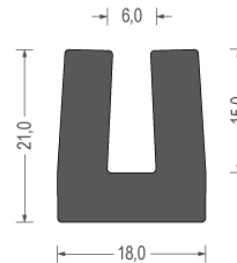

EPDM cell U-profiles

Zwart / Black
Rol / Coil : 200 m1

Grijs / Grey
Rol / Coil : 100 m1

Zwart / Black
Rol / Coil : 100 m1

Zwart / Black
Rol / Coil : 100 m1

Zwart / Black
Rol / Coil : 50 m1

Zwart / Black
Rol / Coil : 50 m1

Zwart / Black
Rol / Coil : 50 m1

Zwart / Black
Rol / Coil : 50 m1

Zwart / Black
Rol / Coil : 50 m1

Zwart / Black
Rol / Coil : 50 m1

Grijs / Grey
Rol / Coil : 50 m1

Zwart / Black
Rol / Coil : 50 m1

Zwart / Black (Nitrile/NBR)
Rol / Coil : 50 m1

Zwart / Black
Rol / Coil : 25 m1

Zwart / Black
Rol / Coil : 50 m1

EPDM moos diverseprofielen

EPDM cell misc. profiles

Grijs / Grey
Rol / Coil : 300 m1

Grijs / Grey
Rol / Coil : 150 m1

Zwart / Black
Rol / Coil : 100 m1