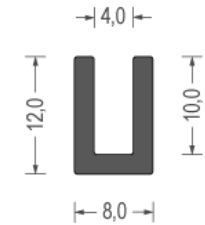

EPDM cell U-profiles

Zwart / Black
Rol / Coil : 200 m1

Grijs / Grey
Rol / Coil : 100 m1

Zwart / Black
Rol / Coil : 100 m1

Zwart / Black
Rol / Coil : 100 m1

Zwart / Black
Rol / Coil : 50 m1

Zwart / Black
Rol / Coil : 50 m1