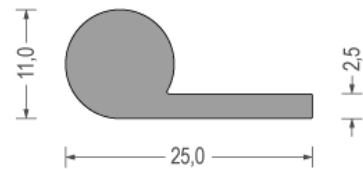

Grijs / Grey
Rol / Coil : 25 m1