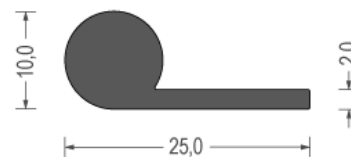

Zwart / Black
Rol / Coil : 50 m1