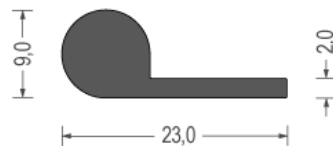

EPDM moos P-profielen

EPDM cell P-profiles

Zwart / Black
Rol / Coil : 50 m1

Zwart / Black
Rol / Coil : 100 m1

Zwart / Black
Rol / Coil : 100 m1

Grijs / Grey
Rol / Coil : 50 m1

Zwart / Black
Rol / Coil : 50 m1