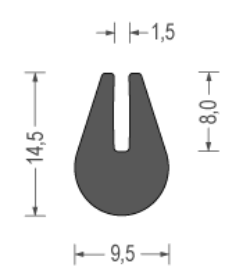

EPDM moos U-profielen

EPDM cell U-profiles

Zwart / Black
 Rol / Coil : 50 m1

Zwart / Black
 Rol / Coil : 200 m1

Zwart / Black
 Rol / Coil : 100 m1

Zwart / Black
 Rol / Coil : 50 m1

Zwart / Black
 Rol / Coil : 50 m1

Zwart / Black
 Rol / Coil : 50 m1

Zwart / Black
 Rol / Coil : 50 m1

Zwart / Black
 Rol / Coil : 50 m1

Zwart / Black
 Rol / Coil : 50 m1

Zwart / Black
 Rol / Coil : 50 m1

Zwart / Black (Nitrile/NBR)
 Rol / Coil : 50 m1