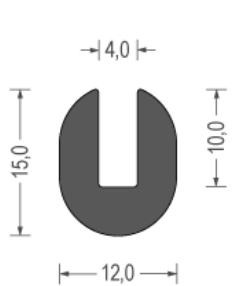

Zwart / Black
Rol / Coil : 50 m1