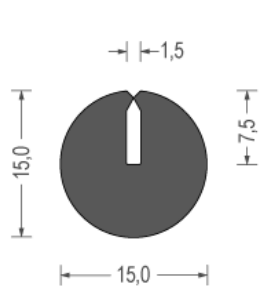

Zwart / Black
Rol / Coil : 50 m1