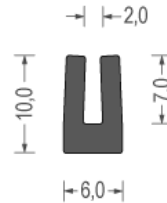

Zwart / Black
 Rol / Coil : 50 m1

Zwart / Black
 Rol / Coil : 50 m1

Zwart / Black
 Rol / Coil : 50 m1

Zwart / Black
 Rol / Coil : 50 m1

Zwart / Black
 Rol / Coil : 25 m1

Zwart / Black
 Rol / Coil : 25 m1

EPDM moos U-profielen

EPDM cell U-profiles

Zwart / Black
Rol / Coil : 200 m1

Grijs / Grey
Rol / Coil : 100 m1

Zwart / Black
Rol / Coil : 100 m1

Zwart / Black
Rol / Coil : 100 m1

Zwart / Black
Rol / Coil : 50 m1

Zwart / Black
Rol / Coil : 50 m1