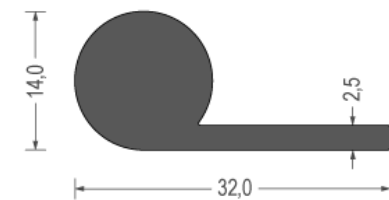

Zwart / Black
Rol / Coil : 50 m1

Zwart / Black
Rol / Coil : 50 m1

Zwart / Black
Rol / Coil : 50 m1

Grijs / Grey
Rol / Coil : 25 m1

Zwart / Black
Rol / Coil : 50 m1

Grijs / Grey
Rol / Coil : 25 m1

Zwart / Black
Rol / Coil : 50 m1

EPDM moos U-profielen

EPDM cell U-profiles

Zwart / Black
 Rol / Coil : 50 m1

Zwart / Black
 Rol / Coil : 200 m1

Zwart / Black
 Rol / Coil : 100 m1

Zwart / Black
 Rol / Coil : 50 m1

Zwart / Black
 Rol / Coil : 50 m1